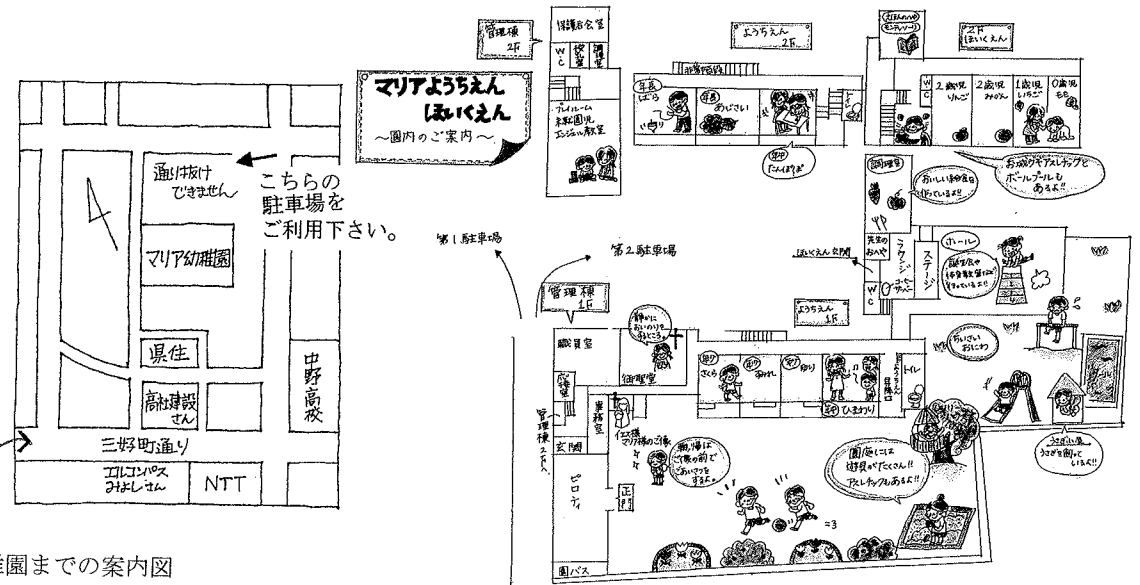

今年のエンジェル教室は...

5月8日(月)～

毎週月曜日の午前中、幼稚園を開放します。遊びに来て下さいね。詳細は裏面を。

15日(月)は親子遠足の代休の為16日です。

この時間中に育児相談もお受けします。おむつが取れない、食が細いなど何でもお気軽にご相談下さい。

持ち物

お手拭きタオル、水筒(お茶)

毎回ミールケアさんの手作りおやつがあります♡

時間
9:30～受付
～11:45
頃まで

早めにおいでいただき、園庭等で遊んでお待ち下さい。

希望があれば赤ちゃんでも参加できます。

予定月日	どんなことをするのかな?	こんなおやつが出来ます。変更の場合もあります。
4月27日(木)	アンパンマン号の出席シール帳を作りましょう	お麩のラスク チーズ 麦茶
5月12日(金)	親子でふれあい遊びをしましょう。	おにぎり ちくわのきゅうり詰め 麦茶
6月9日(金)	体育指導センターの北沢大先生と体育遊び	カタツムリクッキー ゼリー 牛乳
6月23日(金)	ララ・サリマさんによるパネルシアター劇場	プリン バナナ 麦茶
7月11日(火)	次年度の幼稚園説明会と体験入園です。給食の試食もできます。 おみやげ	
7月21日(金)	ペットボトルでおもちゃを作りましょう。	すいか おせんべい
8月25日(金)	絵の具を使って遊びましょう。(汚れてもいい服装で)	バナナアイス ウエハース 麦茶
9月8日(金)	運動会のお面を作ってリズム練習をしましょう。	フライピーズ ゼリー 麦茶
9月29日(金)	高梨城址へみんなでお散歩に行きましょう。	ごまクッキー 牛乳 浅漬け
10月7日(土)	幼稚園の運動会です。みなさんの種目に全員で参加しましょう! おみやげ	
10月27日(木)	幼稚園のお兄さんお姉さんと一緒に遊びましょう。	フライドポテト 牛乳 ブドウ
11月22日(水)	もうすぐクリスマス。すてきなクリスマスグッズを作りましょう。おやつには園長先生手作りのチーズケーキもありますよ♡	チーズケーキ りんご 麦茶

上の表のおやつ紹介にもありますように今年もミールケアさん(大豆島のみーるマーマーでお馴染み)による手作りおやつを提供します。アレルギーをお持ちのお子さんには安全なもので対応しますのでお気軽にお申し出下さい。

★幼稚園の第1・2駐車場をご利用いただくことができますが、駐車台数に限りがあります。満車の際は、申し訳ありませんが、陣屋前など公共駐車場をご利用ください。